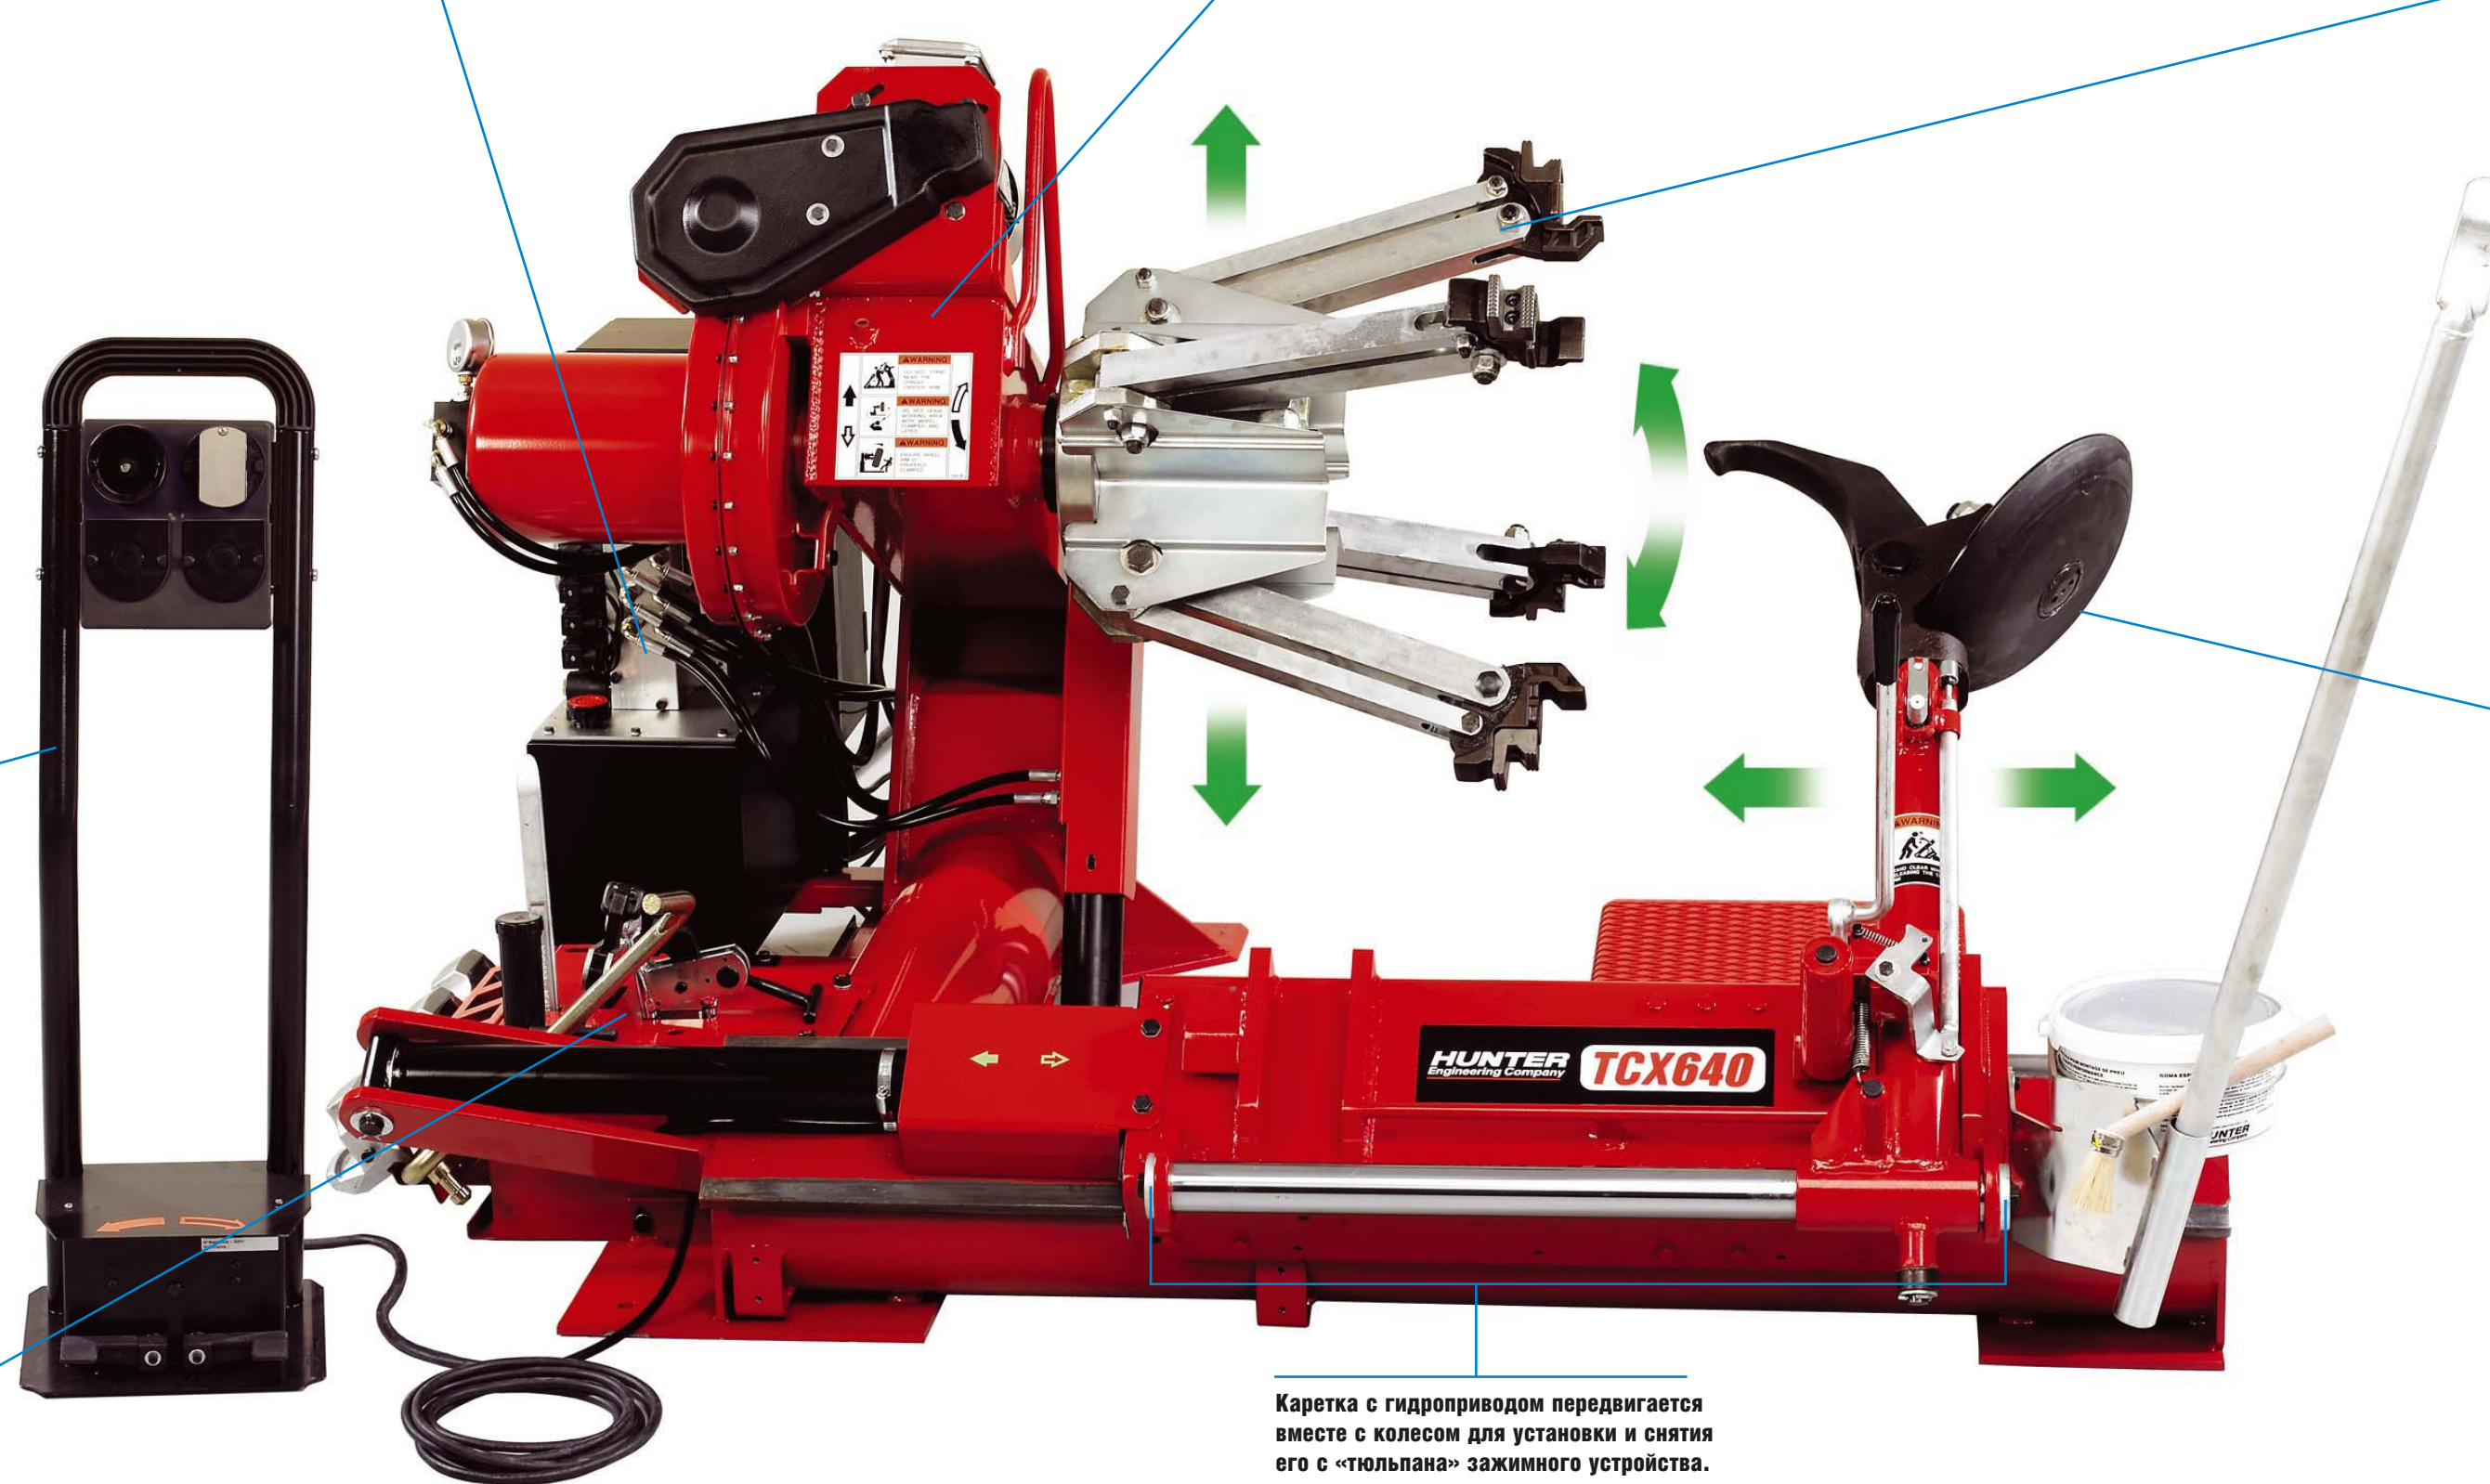

# Шиномонтажный станок для грузовых автомобилей TCX640HD

TCX640HD — это эффективный электрогидравлический шиномонтажный станок компании Hunter, сочетающий множество уникальных функций и возможностей для обслуживания грузовиков, автобусов, тракторов и другого специального автотранспорта быстрее, проще и выгоднее.

Пульт управления устройством может перемещаться в любое место возле шиномонтажного станка для предоставления максимальной видимости операций, безопасности и эффективности. Ручные и педальные средства управления приводят в действие многочисленные приспособления для аккуратного отжима борта, монтажа и демонтажа, уменьшая возможность повреждения шины или диска.

Сверхпрочное зажимное устройство грузоподъемностью 1600 кг поднимается и опускается, позиционируя колесо для монтажных операций.

Универсальный, самоцентрирующийся «тюльпан» зажимного устройства с диапазоном захвата от 14 до 46 дюймов. Двухскоростное вращение «тюльпана» по часовой и против часовой стрелки.

Универсальная монтажно-демонтажная головка включает стандартный диск и крюк для отжима борта, монтажа и демонтажа шин. Когда крюк не используется, его можно сложить. Стандартные и дополнительные головки заменяются быстро и легко.