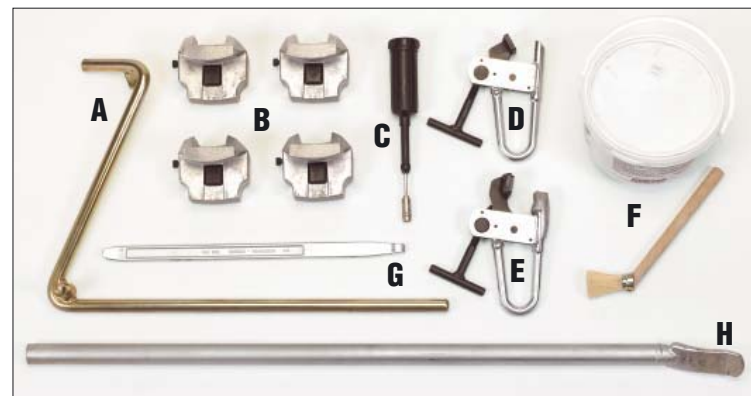

ТСХ640HD быстро обслуживает даже самые трудоёмкие колёса

Монтирует и демонтирует большегрузные шины как с камерами, так и бескамерные...

Установите фиксатор борта на обод диска и прокрутите колесо, нажав на борт шины. Повторить эту же процедуру с другой стороны колеса. Это так просто!

Отжим борта и демонтаж выполнить также легко, как будто Вы просто скатываете шину с диска.

Широкие одинарные колёса с камерными и бескамерными шинами...

Стандартный крюк используется для монтажа и демонтажа шин с камерами широких одинарных шин или ещё более трудоёмких колёс.

Колёса сельскохозяйственной и специальной техники...

Колёса тракторов, рабочего оборудования и других машин обслуживаются одними и теми же инструментами и методами.

Шиномонтажный станок для грузовых автомобилей ТСХ640HD

Стандартные аксессуары

- A. Монтировка для установки борта шины
- B. Зубцы для зажима легкосплавных дисков
- C. Пистолет для нанесения смазки
- D. Фиксатор борта, для стальных дисков
- E. Фиксатор борта, для легкосплавных дисков
- F. Кисть угловая для нанесения монтажной пасты
- G. Монтировка стандартная
- H. Монтировка длинная

Дополнительные аксессуары

- A. **RP11-2306040**
  Ролик для легкого отжима борта, монтажа и демонтажа бескамерных шин грузовиков и автобусов.
- B. **RP11-2200239**
  Расширители для самоцентрирующегося зажима «тюльпан». Увеличивает диаметр зажима до 56 дюймов.

Спецификации

Мощность:
- Двигатель гидронасоса
- Двигатель редуктора
Диапазон захвата дисков (мин.-макс.)

Максимальный диаметр колеса
Максимальная ширина колеса
Максимальный вес колеса
Электропитание

Номер модели

ТСХ643HD
2 л.с.
2 л.с.
14 - 46"
до 56" с дополнительными аксессуарами
90,5" (2300 мм)
42" (1065 мм)
1600 кг
380 В, 50 Гц, 26А

Вес: 740 кг