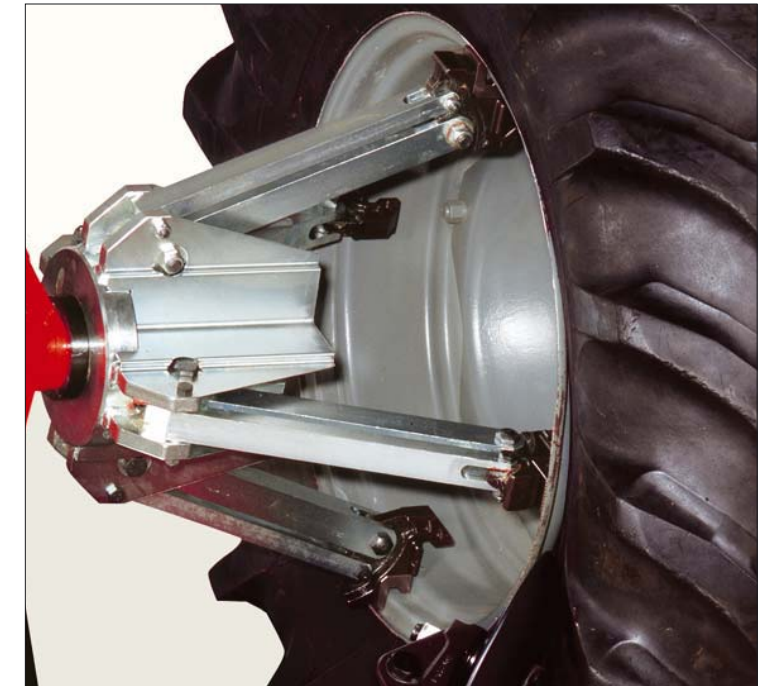

# Шиномонтажный станок для грузовых автомобилей TCX640HD

TCX640HD — это эффективный электрогидравлический шиномонтажный станок компании Hunter, сочетающий множество уникальных функций и возможностей для обслуживания грузовиков, автобусов, тракторов и другого специального автотранспорта быстрее, проще и выгоднее.

Пульт управления устройством может перемещаться в любое место возле шиномонтажного станка для предоставления максимальной видимости операций, безопасности и эффективности. Ручные и педальные средства управления приводят в действие многочисленные приспособления для аккуратного отжима борта, монтажа и демонтажа, уменьшая возможность повреждения шины или диска.

Сверхпрочное зажимное устройство грузоподъемностью 1600 кг поднимается и опускается, позиционируя колесо для монтажных операций.

Универсальный, самоцентрирующийся «тюльпан» зажимного устройства с диапазоном захвата от 14 до 46 дюймов. Двухскоростное вращение «тюльпана» по часовой и против часовой стрелки.