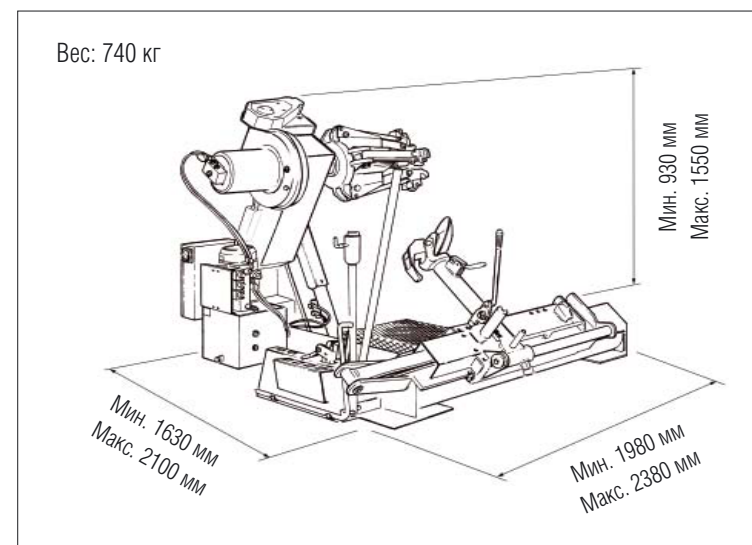

### Номер модели

ТСХ643HD  
2 л.с.  
2 л.с.  
14 - 46"  
до 56" с дополнительными аксессуарами  
90,5" (2300 мм)  
42" (1065 мм)  
1600 кг  
380 В, 50 Гц, 26А

Вес: 740 кг

В связи с постоянными технологическими обновлениями, спецификации, модели и опции могут быть изменены без уведомления.