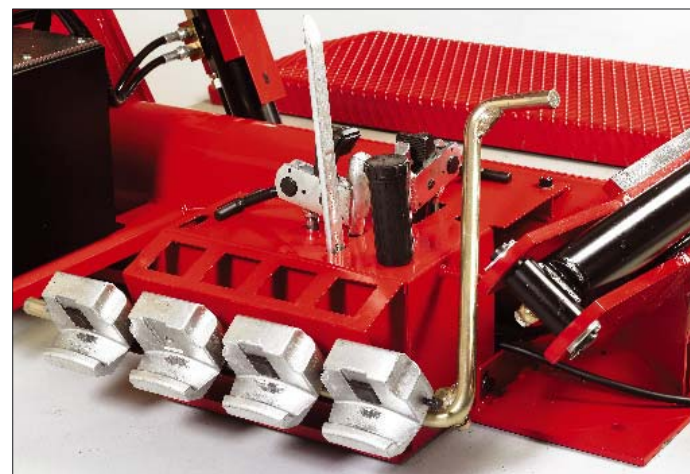

Место для хранения инструмента удобно расположено в нижней части шиномонтажного станка, это увеличивает производительность и помогает предотвратить повреждение и потерю инструментов.

Двигатель насоса включается только тогда, когда шиномонтажный станок в работе. Это необходимо для повышения эффективности работы и снижения затрат.

Сверхпрочное зажимное устройство грузоподъемностью 1600 кг поднимается и опускается, позиционируя колесо для монтажных операций.